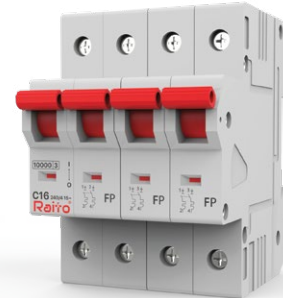

Ace Four Pole Isolater

Code	Rating	M.R.P.	Std. Pkg	Master Carton
AFPI 101	40A	950.00	3	60
AFPI 102	63A	960.00	3	60