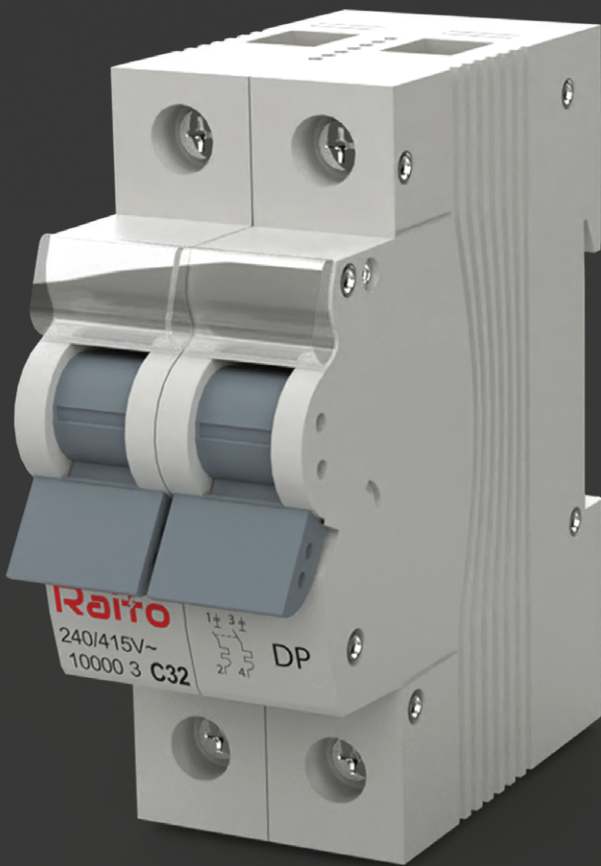

An ISO 9001: 2015 Certified

Raito[®]

RAITO ELECTRICALS PVT. LTD.

High performance.
Delivered safely.

Product Catalog

EDITION: 2023-24

A Premium
Centre Knob MCB

MCB | RCCB | Enclosure | Changeover

www.raito.in

Rating

Tripping Curves

Breaking Capacity

IP 20 Degree Protection

Padlocking Facility

High Terminal Capacity

Ziva Single Pole MCB C Series 10KA

A Premium
Centre Knob MCB

Ziva Double Pole MCB C Series 10KA

Code	Rating	M.R.P.	Std. Pkg	Master Carton
ZDP 101	6A	520.00	6	120
ZDP 102	10A	520.00	6	120
ZDP 103	16A	520.00	6	120
ZDP 104	20A	520.00	6	120
ZDP 105	25A	520.00	6	120
ZDP 106	32A	520.00	6	120
ZDP 107	40A	600.00	6	120
ZDP 108	63A	710.00	6	120

A Premium
Centre Knob MCB

ACE Single Pole MCB C Series 10KA

Code	Rating	M.R.P.	Std. Pkg	Master Carton
ASP 101	6A	180.00	12	240
ASP 102	10A	180.00	12	240
ASP 103	16A	180.00	12	240
ASP 104	20A	180.00	12	240
ASP 105	25A	180.00	12	240
ASP 106	32A	180.00	12	240
ASP 107	40A	215.00	12	240
ASP 108	63A	270.00	12	240