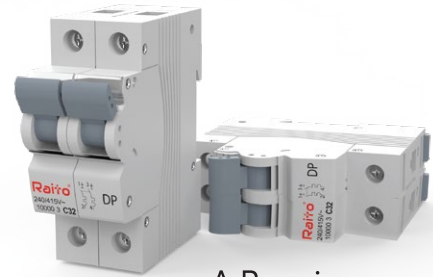

www.raito.in

Rating

Tripping Curves

Breaking Capacity

IP 20 Degree Protection

Padlocking Facility

High Terminal Capacity

Ziva Single Pole MCB C Series 10KA

A Premium
Centre Knob MCB

Ziva Double Pole MCB C Series 10KA

Code	Rating	M.R.P.	Std. Pkg	Master Carton
ZDP 101	6A	520.00	6	120
ZDP 102	10A	520.00	6	120
ZDP 103	16A	520.00	6	120
ZDP 104	20A	520.00	6	120
ZDP 105	25A	520.00	6	120
ZDP 106	32A	520.00	6	120
ZDP 107	40A	600.00	6	120
ZDP 108	63A	710.00	6	120